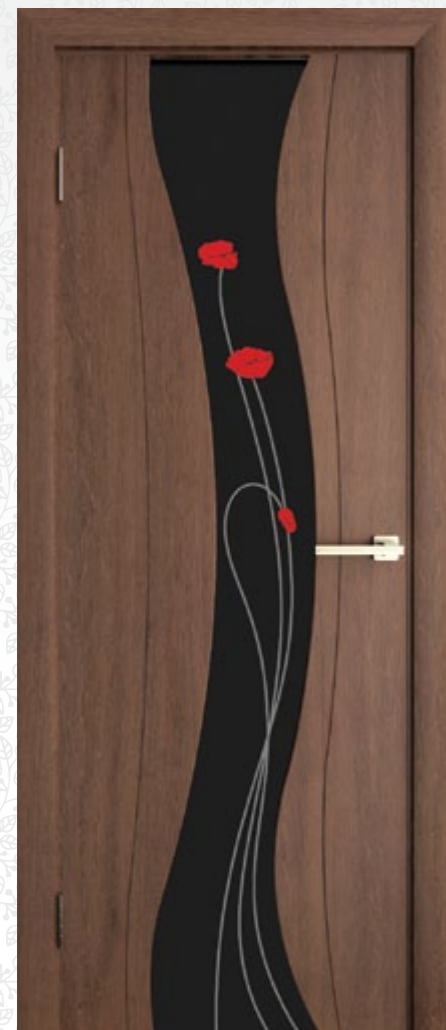

Серия СТИЛЬ

Стиль 3

Дверное полотно: остекленное.
Цвет: тиковое дерево.
Стекло: черный триплекс фьюзинг.