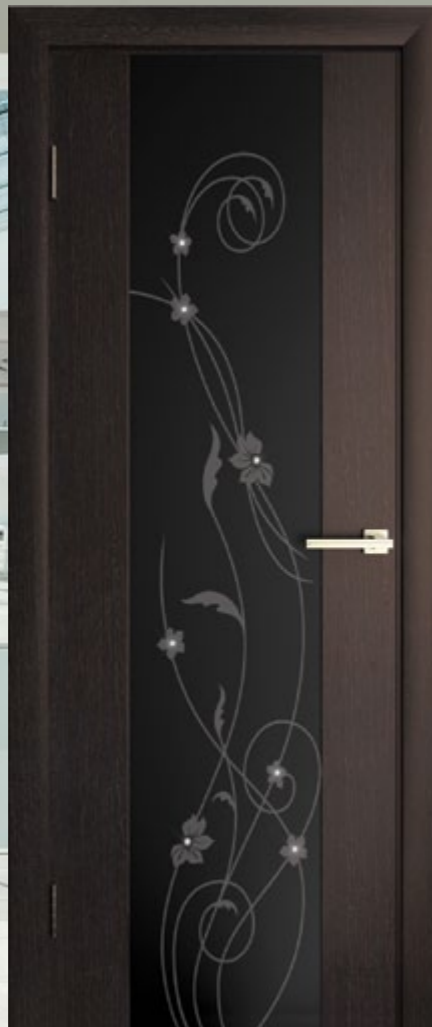

Стекла

Альмека   Полет бабочек   СТШ-003   2516   Роза   Миланика   Гранд   Ирис   Лента   Вереск