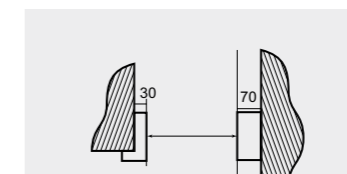

Полуарка круглая

Цвет: ясень.

Проемы

Проем №1

Проем №2

Проем №3

Проем №4

Проем №4 (зеркальный)