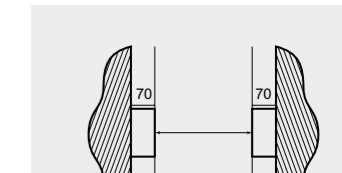

Полуарка круглая

Цвет: ясень.

Проемы

Проем №1

Проем №2

Проем №3

Проем №4

Проем №4 (зеркальный)