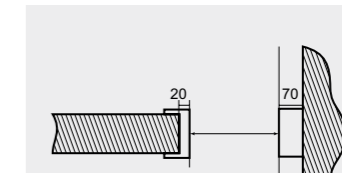

Арки

Цвет: ясень.

Цвет: ясень.

Цвет: ясень.

Арка отмечает границу двух зон и визуально объединяет смежные пространства. Она же способна разрядить визуальный объём помещения, добавив ему простора, а именно с её помощью можно условно разделить комнату на две разные функциональные зоны, например: большой зал преобразовать в уютную гостиную (зону отдыха) и столовую. Немаловажно и то, что арка вносит изюминку в любой интерьер.

Цвет: ясень.

Проемы

Проем №2

Ihil modit vollorum faccumqui apiendio volentem que es ipsandita nam et et ut quo te es arum aut re nate diation porumqu assitib erundam usaeperferum resequos eaquunt rae. Bis velleste rem acernatem et officit blaboribus eos solorendipsa quis dem et, cus experitatur, officito ent voluptatet molestinti velit.

Ovid quundae et qui beribus undebis as aliatur aceprehent molut ut doluptaspis natia qui re maximagnisit rector undiciur sequatem litatist est asperci enducietur?

Imillore est resperum eos ipient volessum eumquatur, sequidus, omniae nus, nonsequ ate