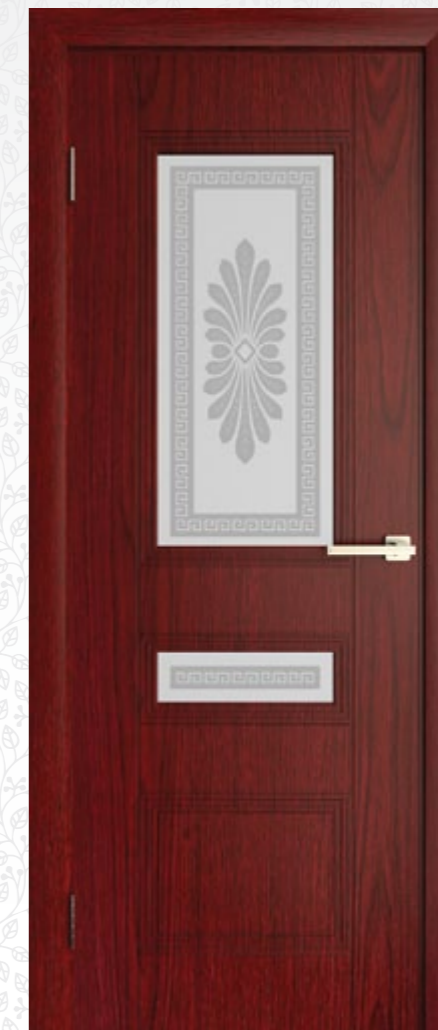

Альта

Дверное полотно: остекленное.
Цвет: вишня кальвадос матовая.
Стекло: Альта.