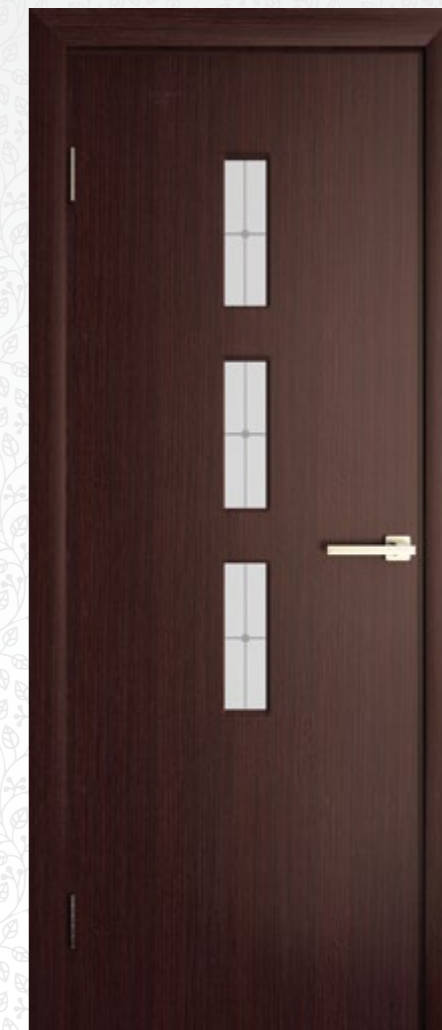

MR 10

Дверное полотно: глухое.
Цвет: вишня кальвадос матовый.

М 101

Дверное полотно: остекленное.
Цвет: махагон матовый.
Стекло: Карнолия.

М 101

Дверное полотно: глухое.
Цвет: махагон матовый.

М 10

Дверное полотно: остекленное.
Цвет: махагон матовый.
Стекло: Карнолия.