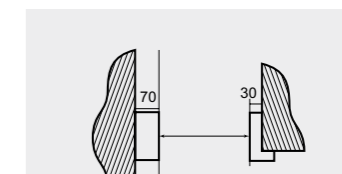

Полуарка круглая

Цвет: ясень.

Проемы

Проем №1

Проем №2

Проем №3

Проем №4

Проем №4 (зеркальный)