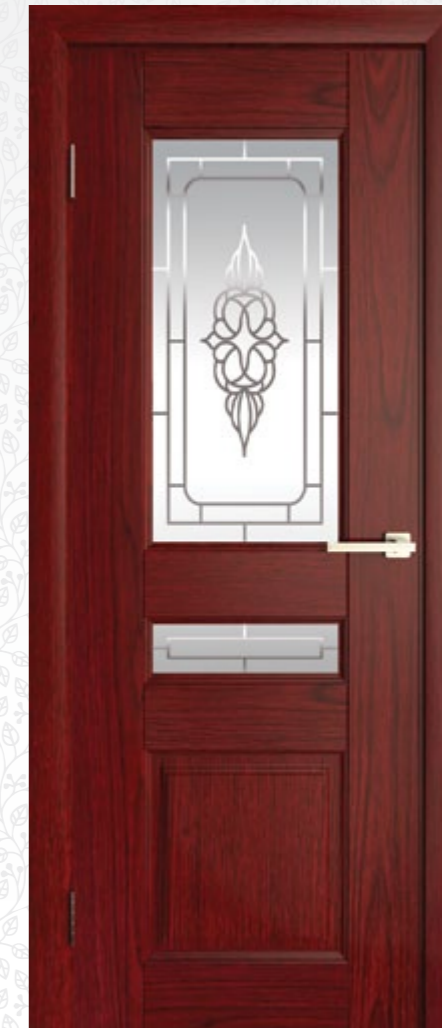

Соренто

Дверное полотно: остекленное.
Цвет: красное дерево.
Стекло: Соренто гравировка.