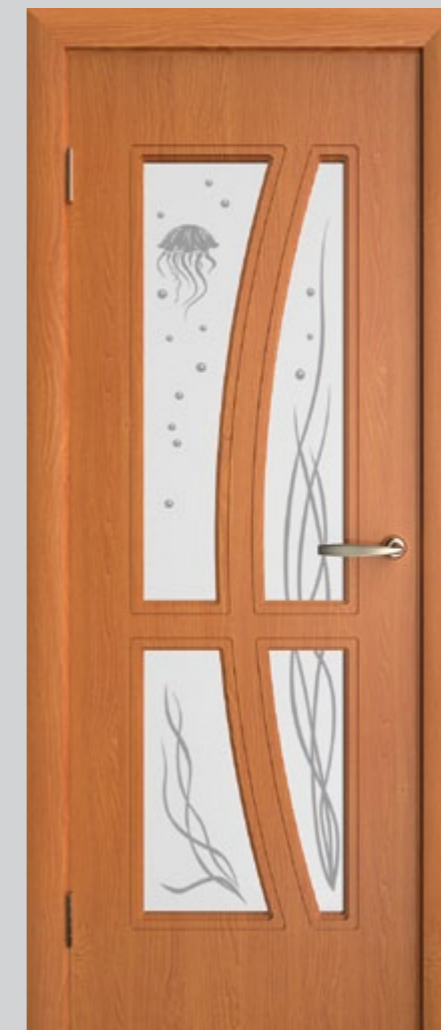

Дверное полотно: остекленное.
Цвет: груша матовая.
Стекло: матовое куст.

Сфера

Дверное полотно: глухое.
Цвет: вишня виктория матовая.

Сфера

Дверное полотно: остекленное.
Цвет: груша матовая.
Стекло: куст и гравировка Сфера.