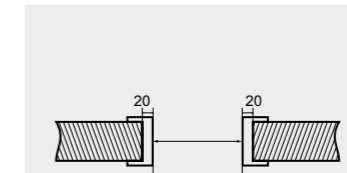

Проемы

Проем №1